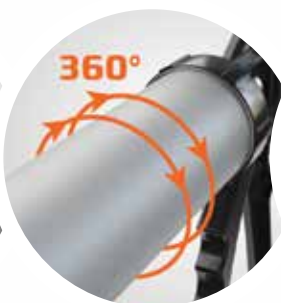

## » СПЕЦИАЛНО СЪЗДАДЕН ЗА:

Професионален пистолет за меки опаковки (салами), създаден за активно и ежедневно натоварване. Изцяло метална конструкция и механизъм от закалена стомана, които позволява много прецизно дозиране. Металните дръжки с удължено рамо и ергономична форма намаляват до минимум усилията при употреба.

## » ПРЕДИМСТВА:

- Качествена уплътняваща шайба, непозволяваща изтичане вътре в пистолета
- Въртяща се глава с удобна дръжка и олекотен алуминиев корпус
- Спускателен механизъм с максимална сила на натиск 200 kg

**1** Качествена уплътняваща шайба, непозволяваща изтичане вътре в пистолета

**2** Въртяща се глава с удобна дръжка и олекотен алуминиев корпус

**3** Спускателен механизъм с максимална сила на натиск 200 kg